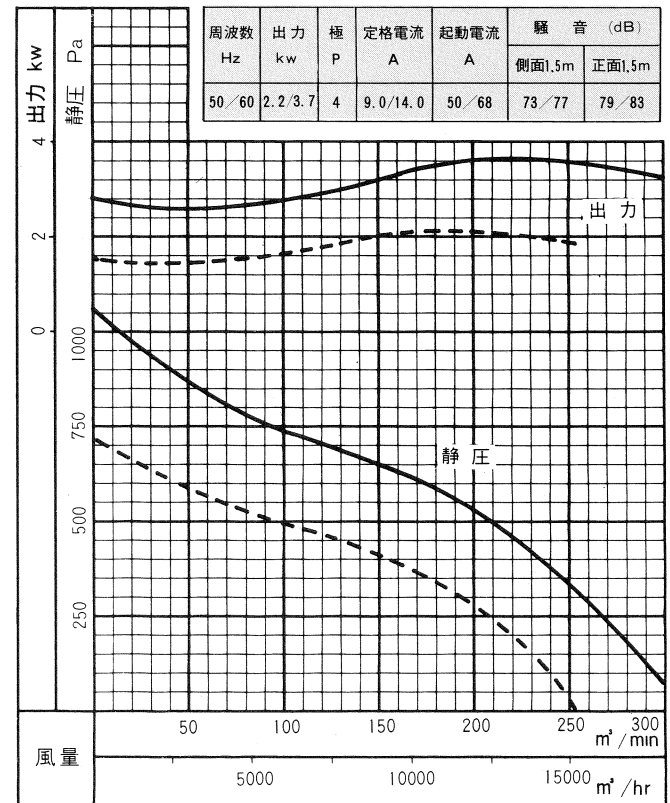

TFD₁-70 TFD₂-70