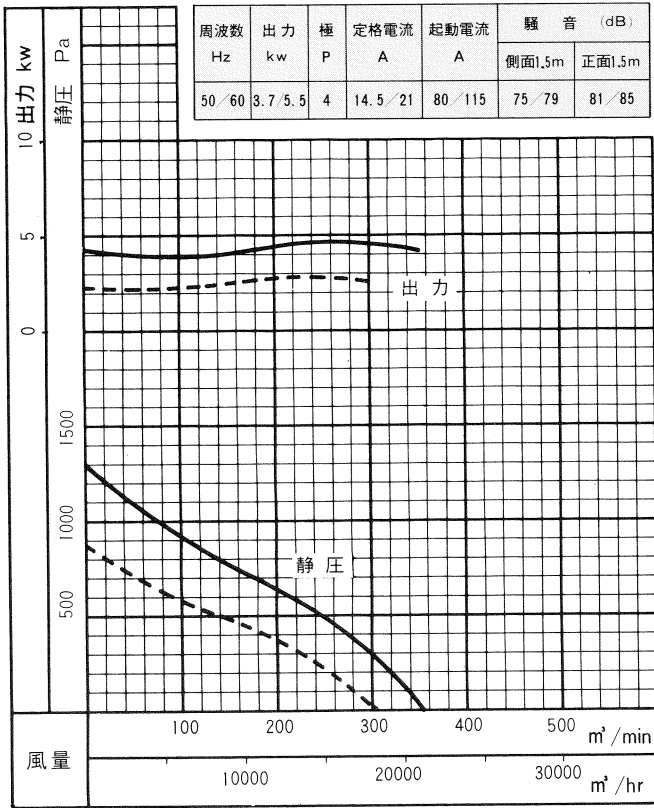

TFD₂-75

----- 50Hz   ————— 60Hz

TFD₂-80

TFD₂-90

TFD₂-100