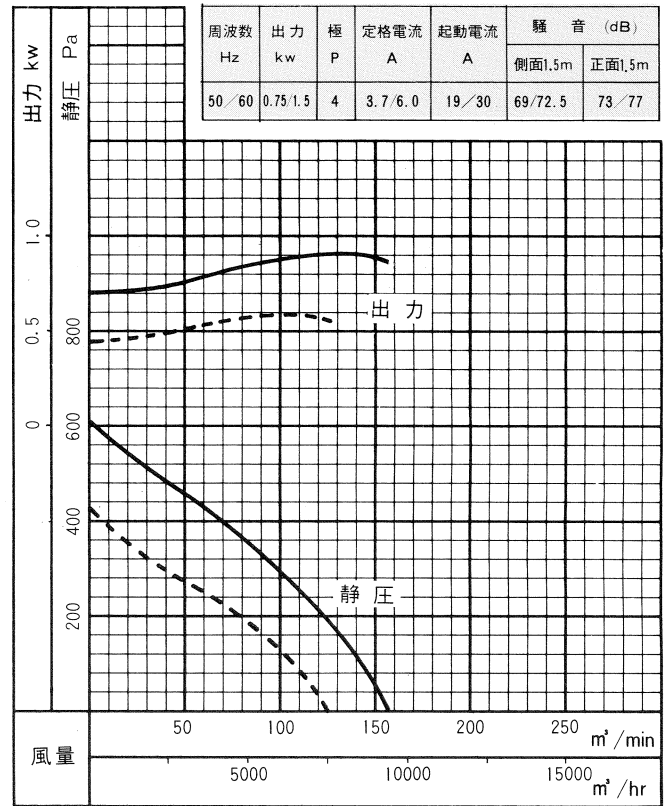

TFD₁-55 TFD₂-55