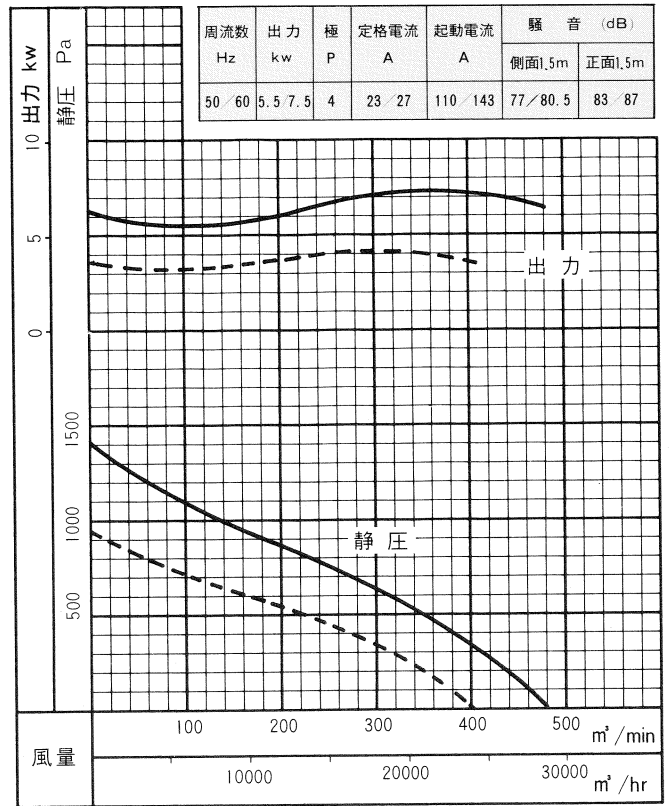

TFD₂-75

----- 50Hz   ————— 60Hz

TFD₂-80

TFD₂-90

TFD₂-100