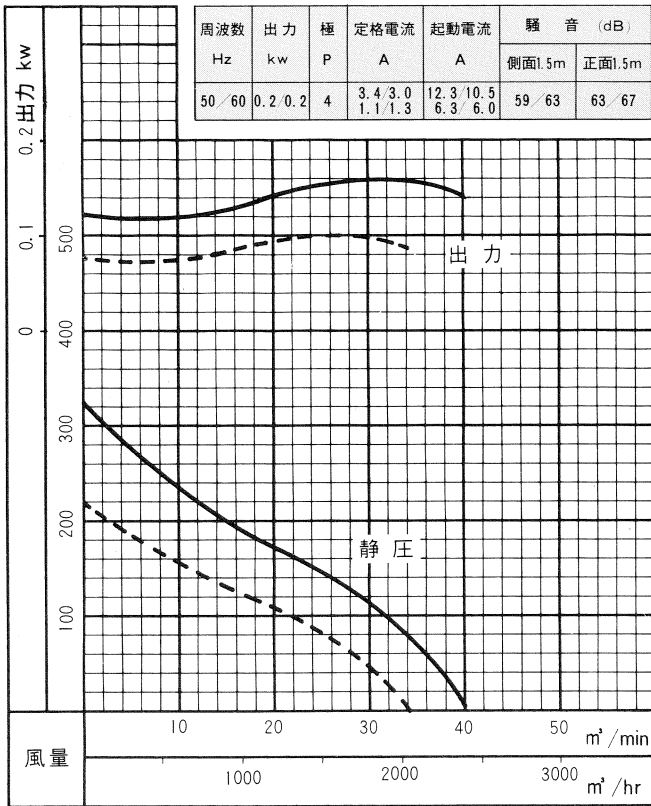

## TFD<sub>2</sub>-50 ~ TFD<sub>2</sub>-120

型式	B	φ C	φ D	G	H	I	J	K	P	L <sub>1</sub>	N <sub>1</sub>	φ h <sub>1</sub>	M	N <sub>2</sub>	φ h <sub>2</sub>	□	重量 (kg)	
																	ファン	架台
TFD <sub>2</sub> -50	739	570	510	600	335	440	560	180	545	30	12	9.5	119	4	12	80×40	68	5.7
TFD <sub>2</sub> -55	779	620	560	600	350	480	560	200	595	30	12	9.5	119	4	12	80×40	85	6.0
TFD <sub>2</sub> -60	849	690	610	650	385	530	610	225	655	40	12	9.5	119	4	12	80×40	110	6.5
TFD <sub>2</sub> -70	981	790	710	720	445	650	670	275	755	40	16	12	141	4	15	100×50	152	13
TFD <sub>2</sub> -75	1031	840	760	720	470	700	670	300	805	40	16	12	141	4	15	100×50	180	14
TFD <sub>2</sub> -80	1081	890	810	840	495	730	790	315	855	40	16	12	141	4	15	100×50	210	15
TFD <sub>2</sub> -90	1201	1010	910	900	555	890	845	395	965	50	24	12	141	6	15	100×50	300	17
TFD <sub>2</sub> -100	1304	1115	1015	950	605	990	895	445	1070	50	24	12	141	6	15	100×50	380	18.5
TFD <sub>2</sub> -110	1412	1215	1115	1150	655	1080	1095	490	1170	50	24	12	149	6	15	100×50	460	22
TFD <sub>2</sub> -120	1602	1345	1215	1250	730	1140	1180	505	1290	65	32	15	174	6	15	125×65	600	65

※騒音値は、標準仕様(最高効率点附近)の値を示します。

※TFD-35~TFD-40の電流値は、上段：1φ-100V  
下段：3φ-200Vの値です。

TFD<sub>1</sub>-35 TFD<sub>2</sub>-35

----- 50Hz      ———— 60Hz

TFD<sub>1</sub>-40 TFD<sub>2</sub>-40

製作中止

TFD<sub>1</sub>-37 TFD<sub>2</sub>-37