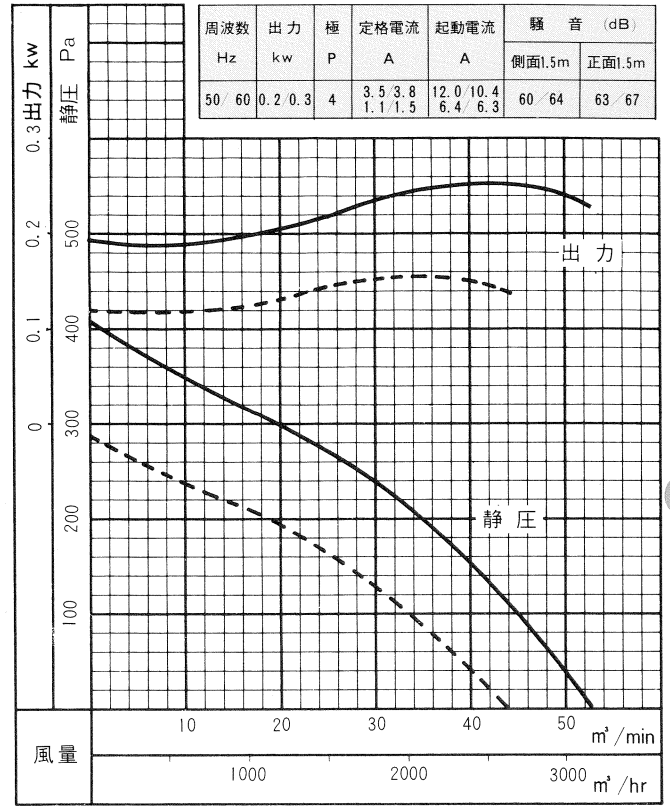

※騒音値は、標準仕様(最高効率点附近)の値を示します。

※TFD-35~TFD-40の電流値は、上段：1φ-100V  
下段：3φ-200Vの値です。

TFD<sub>1</sub>-35 TFD<sub>2</sub>-35

----- 50Hz      ———— 60Hz

TFD<sub>1</sub>-40 TFD<sub>2</sub>-40

製作中止

TFD<sub>1</sub>-37 TFD<sub>2</sub>-37