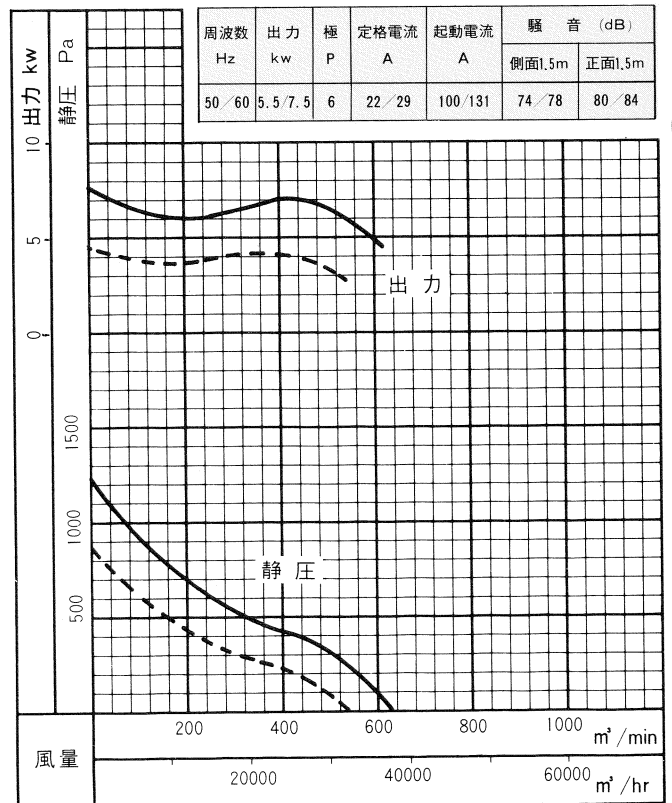

TFD₂-75

----- 50Hz   ————— 60Hz

TFD₂-80

TFD₂-90

TFD₂-100