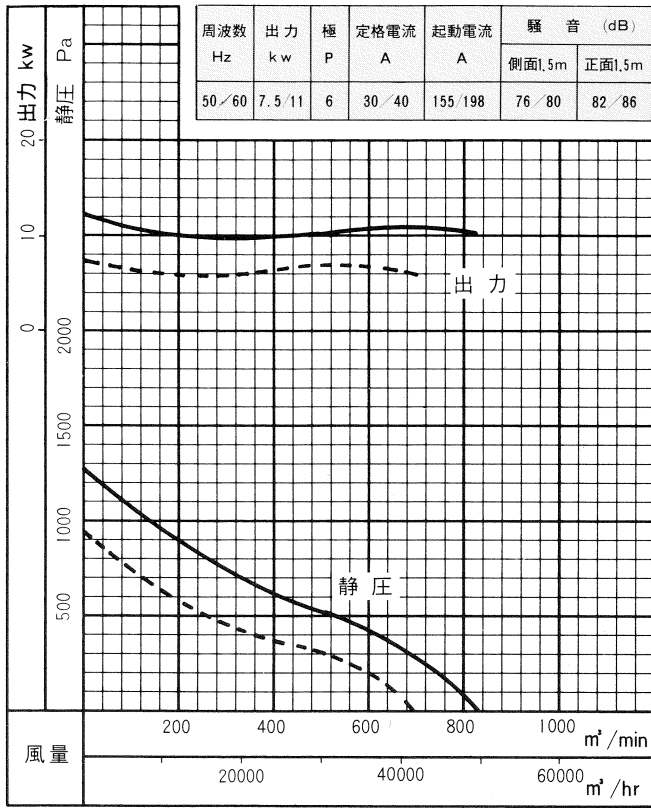

※騒音値は、標準仕様(最高効率点附近)の値を示します。

※TFD-35~TFD-40の電流値は、上段：1φ-100V  
下段：3φ-200Vの値です。

TFD<sub>1</sub>-35 TFD<sub>2</sub>-35

----- 50Hz      ———— 60Hz

TFD<sub>1</sub>-40 TFD<sub>2</sub>-40

製作中止

TFD<sub>1</sub>-37 TFD<sub>2</sub>-37

TFD<sub>2</sub>-75

----- 50Hz      ————— 60Hz

TFD<sub>2</sub>-80

TFD<sub>2</sub>-90

TFD<sub>2</sub>-100

TFD<sub>2</sub>-110

-----50Hz      ——60Hz

TFD<sub>2</sub>-120