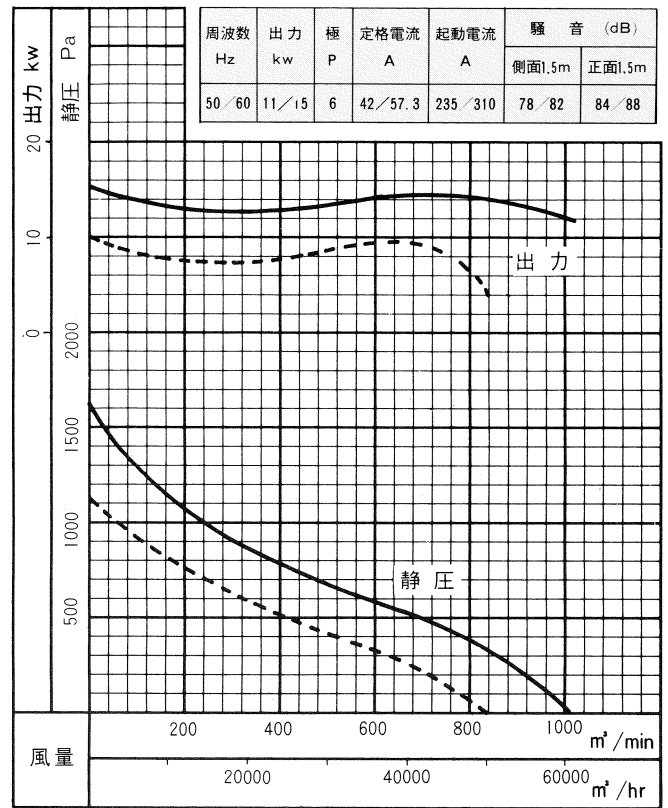

※騒音値は、標準仕様(最高効率点附近)の値を示します。

※TFD-35~TFD-40の電流値は、上段：1φ-100V  
下段：3φ-200Vの値です。

TFD<sub>1</sub>-35 TFD<sub>2</sub>-35

----- 50Hz      ———— 60Hz

TFD<sub>1</sub>-40 TFD<sub>2</sub>-40

製作中止

TFD<sub>1</sub>-37 TFD<sub>2</sub>-37

TFD<sub>2</sub>-75

----- 50Hz      ————— 60Hz

TFD<sub>2</sub>-80

TFD<sub>2</sub>-90

TFD<sub>2</sub>-100

TFD<sub>2</sub>-110

-----50Hz      ——60Hz

TFD<sub>2</sub>-120