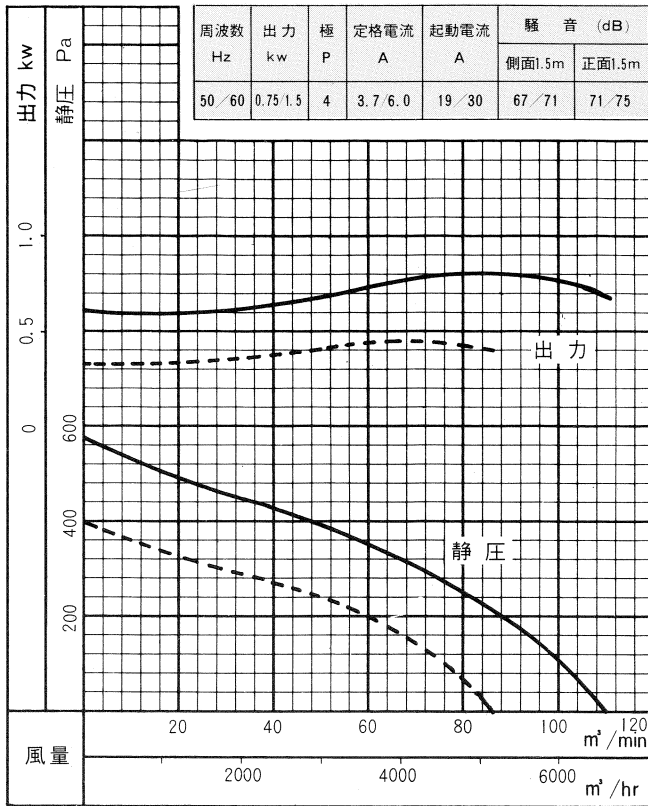

TFD₁-50 TFD₂-50