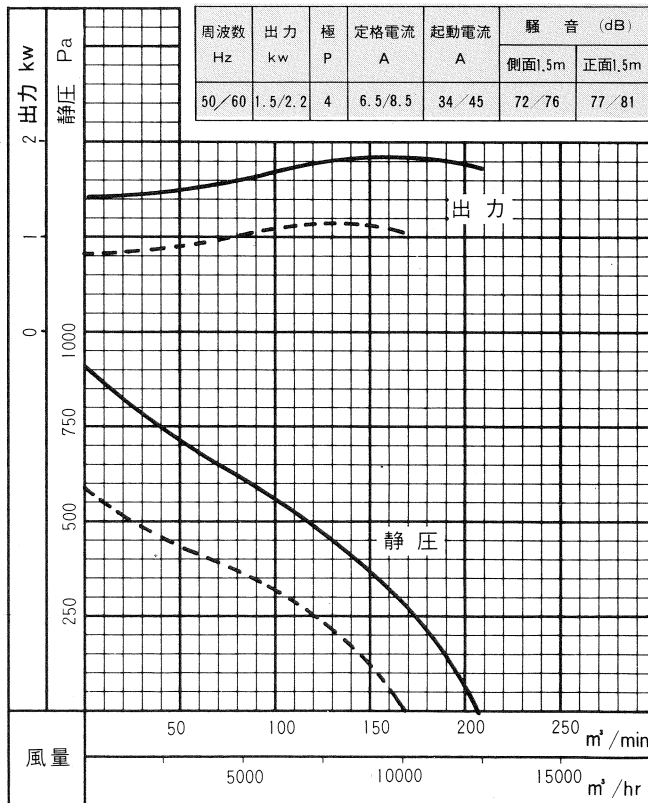

TFD₁-60 TFD₂-60